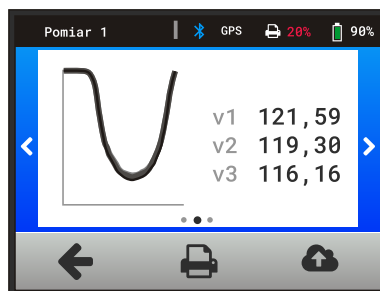

HMP LFGpro

Łatwy w użyciu, inteligentny,
niewielki, przenośny i precyzyjny