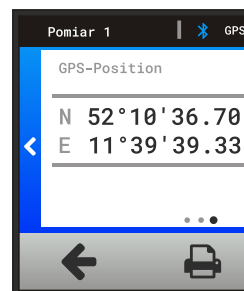

HMP LFGpro

Łatwy w użyciu, inteligentny,
niewielki, przenośny i precyzyjny