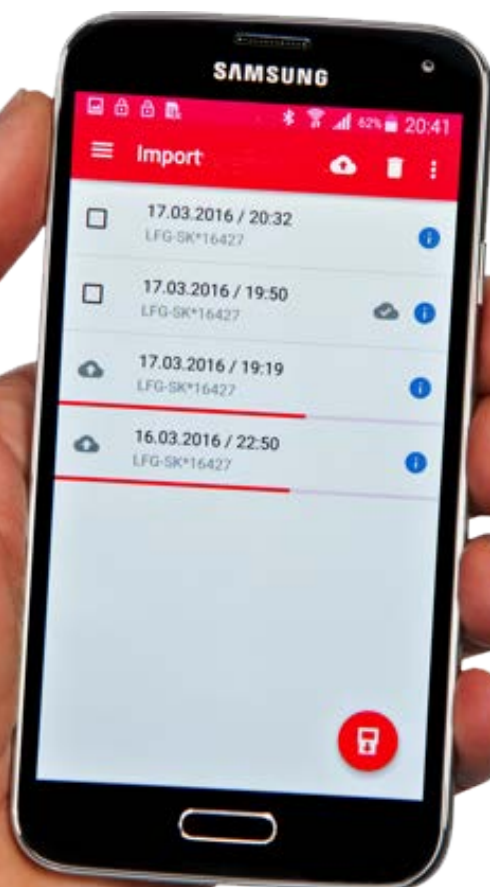

HMP LFGpro

Łatwy w użyciu, inteligentny,
niewielki, przenośny i precyzyjny

Możliwe zastosowanie zgodnie z:

- ASTM E2835-11 Norma amerykańska
- TP BF-StB B 8.3 Techniczne przepisy niemieckie
- UNE 103807-2:2008 Norma hiszpańska
- RVS 08.03.04 Norma austriacka
- TB 10102-2004, J338-2004 Norma chińska
- ZTV E-StB 09, ZTV A-StB 97, RIL 836 ...

Kompleksowe korelacje z innymi metodami badań i zapewnienie porównywalności wyników

aktualizacja 05/2016

Własne stanowisko kalibracji
autoryzowane przez
Federalny Instytut
Badań Drogowych

Zapytaj nas o szczegóły:

+48 22 428 13 89
www.geolab.com.pl