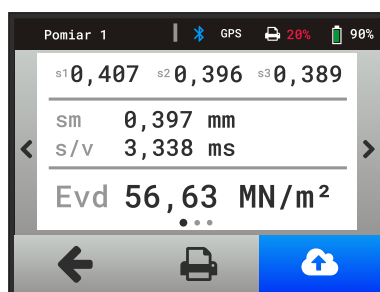

HMP LFGpro

Łatwy w użyciu, inteligentny,
niewielki, przenośny i precyzyjny