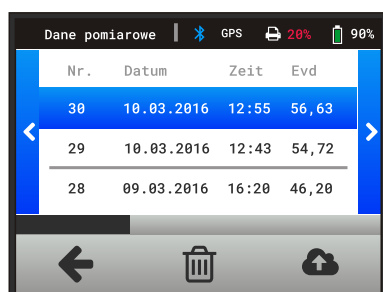

HMP LFGpro

Łatwy w użyciu, inteligentny,
niewielki, przenośny i precyzyjny