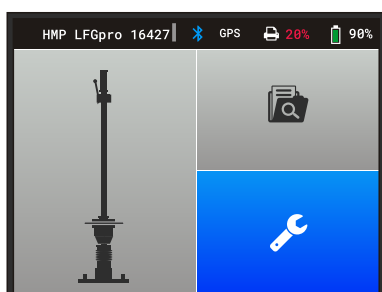

HMP LFGpro

Łatwy w użyciu, inteligentny,
niewielki, przenośny i precyzyjny