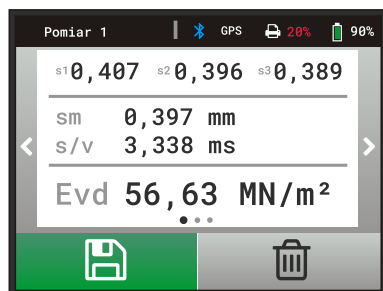

HMP LFGpro

Łatwy w użyciu, inteligentny,
niewielki, przenośny i precyzyjny