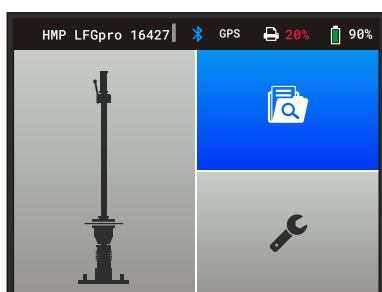

Service:
+49(0)391 2514666 www.hmp-online.com

Urządzenie zaawansowanej generacji
Najnowsza technologia !

NOWOŚĆ

- duży kolorowy **wyświetlacz 3,5"**
- podświetlenie ekranu z sensorem światła > gwarantowana doskonała widoczność w każdych warunkach!
- zintegrowany **GPS i Bluetooth**
- szybki i wydajny **32-bitowy procesor**
- pamięć wewnętrzna – 1000 cykli pomiarowych
- wysoko wydajne **litowo-jonowe baterie** do wielokrotnego ładowania
> gwarantują ciągłą gotowość do pracy

HMP LFGpro

Łatwy w użyciu, inteligentny,
niewielki, przenośny i precyzyjny

Możliwe zastosowanie zgodnie z:

- ASTM E2835-11 Norma amerykańska
- TP BF-StB B 8.3 Techniczne przepisy niemieckie
- UNE 103807-2:2008 Norma hiszpańska
- RVS 08.03.04 Norma austriacka
- TB 10102-2004, J338-2004 Norma chińska
- ZTV E-StB 09, ZTV A-StB 97, RIL 836 ...