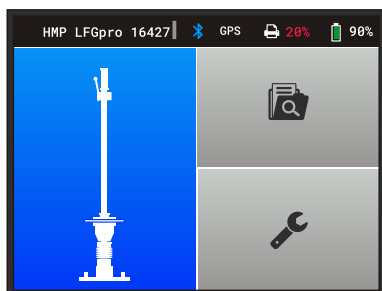

HMP LFGpro

Łatwy w użyciu, inteligentny,
niewielki, przenośny i precyzyjny