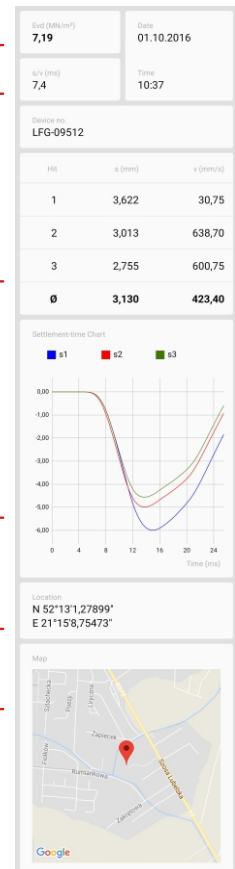

### HMPtransfer - Aplikacja na Android

Przesyłaj uzyskane w terenie wyniki badań bezpośrednio na swój smartfon lub tablet, a następnie do biura w celu dalszej interpretacji lub **BEZPOŚREDNIO DO KLIENTA!!**

**NOWOŚĆ**

Evd - Dynamiczny moduł odkształcenia podłoża

Data i czas badania

Wielkość i prędkość osiadania

Krzywe osiadania

Współrzędne GPS

Mapa z zaznaczonym punktem pomiarowym

MADE  
IN  
GERMANY