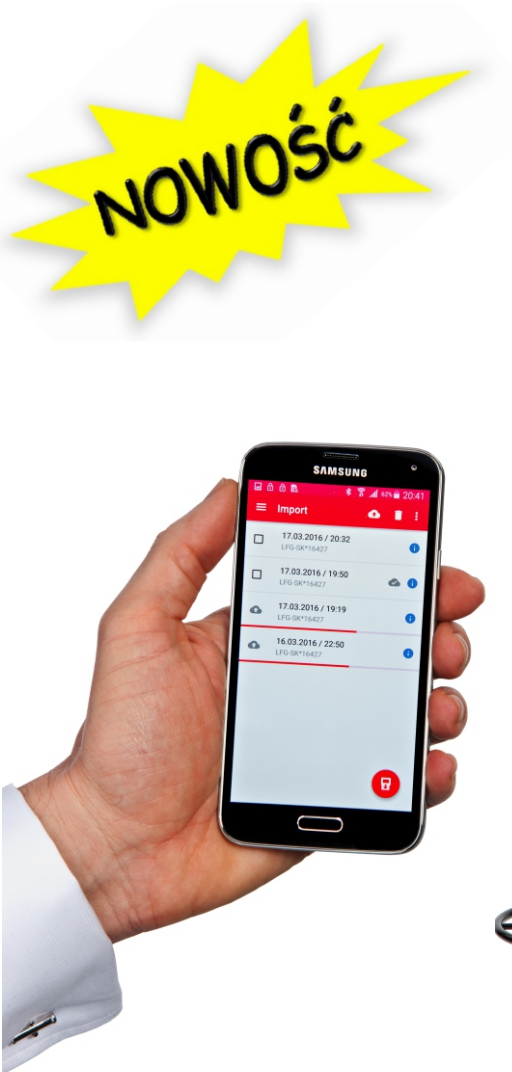

## Lekka Płyta Dynamiczna HMP LFG

### HMPtransfer - Aplikacja na Android

Przesyłaj uzyskane w terenie wyniki badań bezpośrednio na swój smartfon lub tablet, a następnie do biura w celu dalszej interpretacji lub **BEZPOŚREDNIO DO KLIENTA!!**

**NOWOŚĆ**

Evd - Dynamiczny moduł odkształcenia podłoża

Data i czas badania

Wielkość i prędkość osiadania

Krzywe osiadania

Współrzędne GPS

Mapa z zaznaczonym punktem pomiarowym

MADE  
IN  
GERMANY